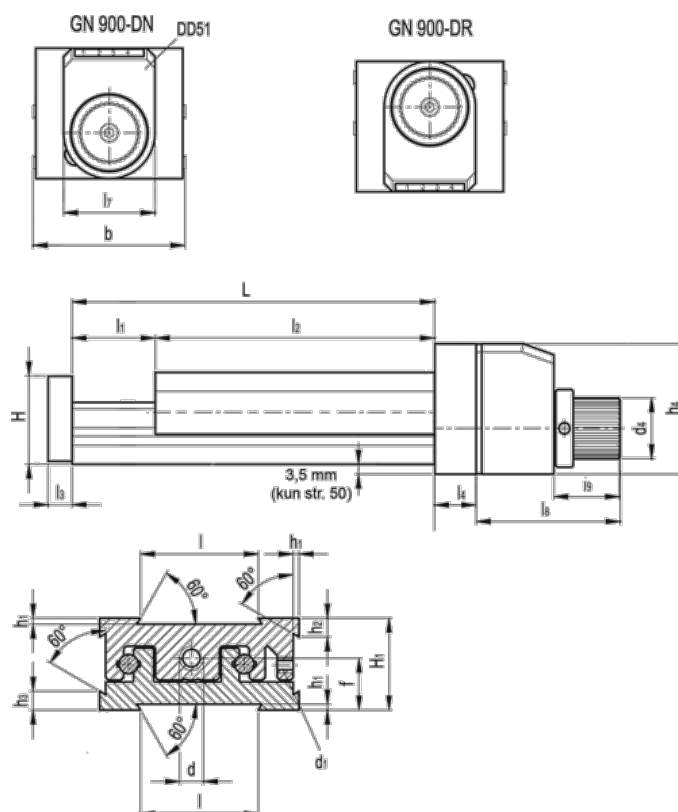

Varenummer: 20776023
 Beskrivelse: Justerbar slædeenhed
 GN 900-80-220-100-DR-1

Mål

b = 80	h2 = 10.0	l7 = 33
d = M8x1	h3 = 10.0	l8 = 55
d1 = M5	h4 = 51	l9 = 27
d4 = 22	l = 50	
f = 20.5	L - l1 = 220-100	
H = 35.5	l2 = 120	
h1 = 2.0	l3 = 8	
H1 = 36	l4 = 16	